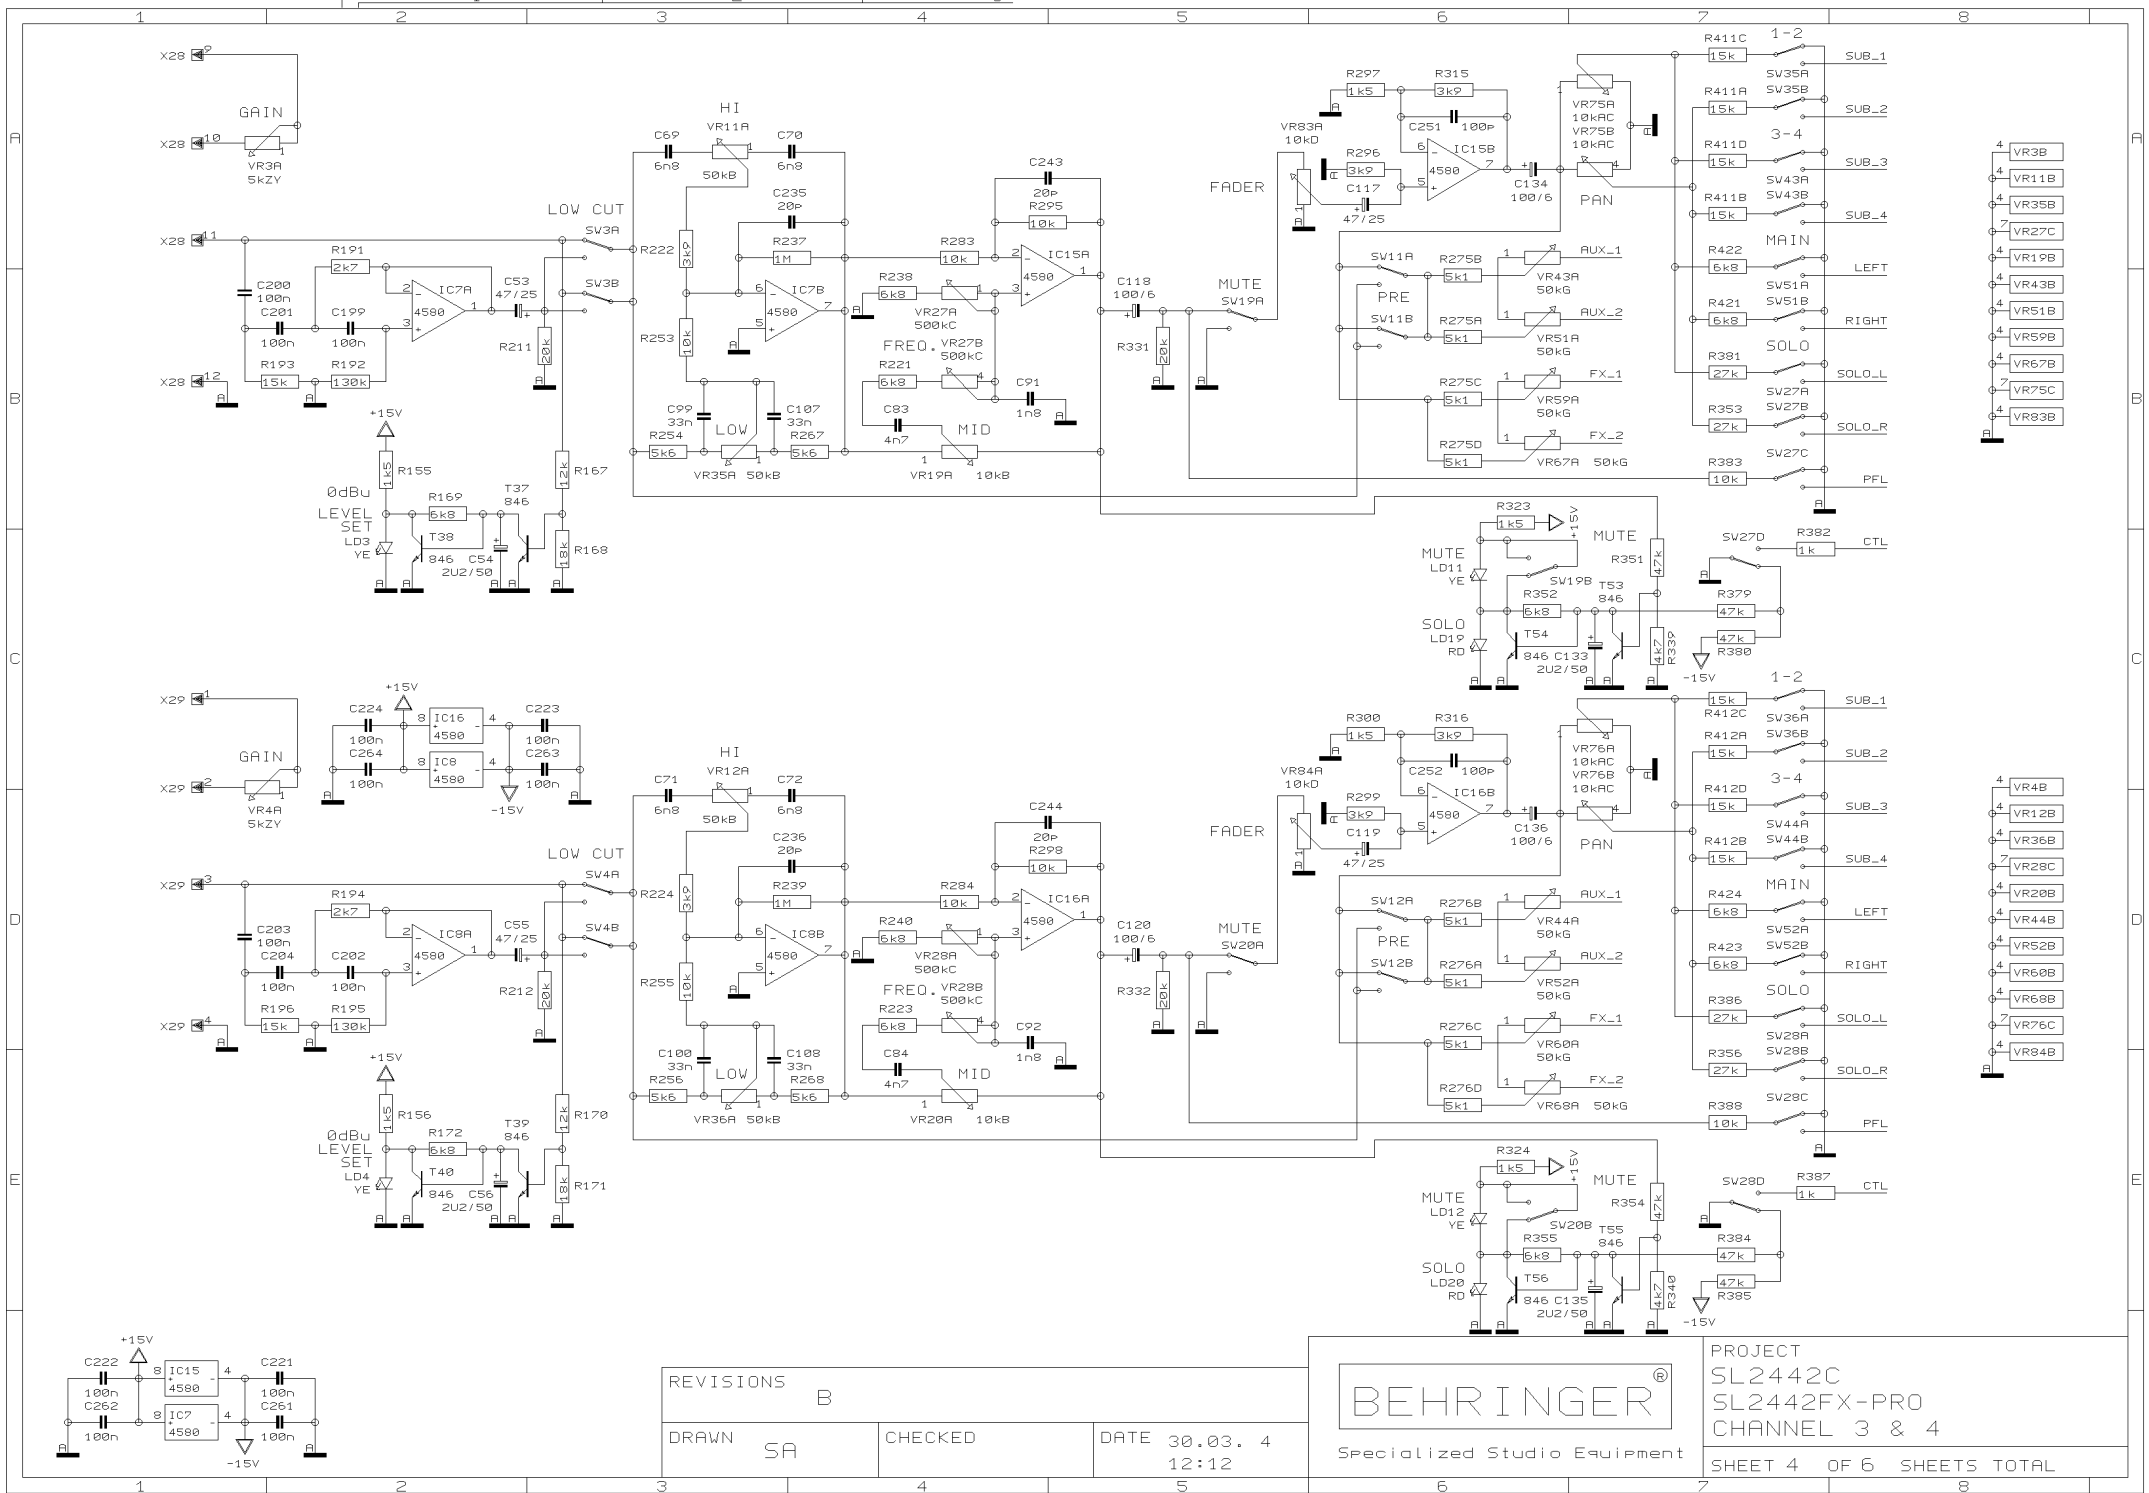

REVISIONS B

DRAWN SA

CHECKED

DATE 30.03. 4
12:12

PROJECT
SL2442C
SL2442FX-PRO
CHANNEL 3 & 4
SHEET 4 OF 6 SHEETS TOTAL