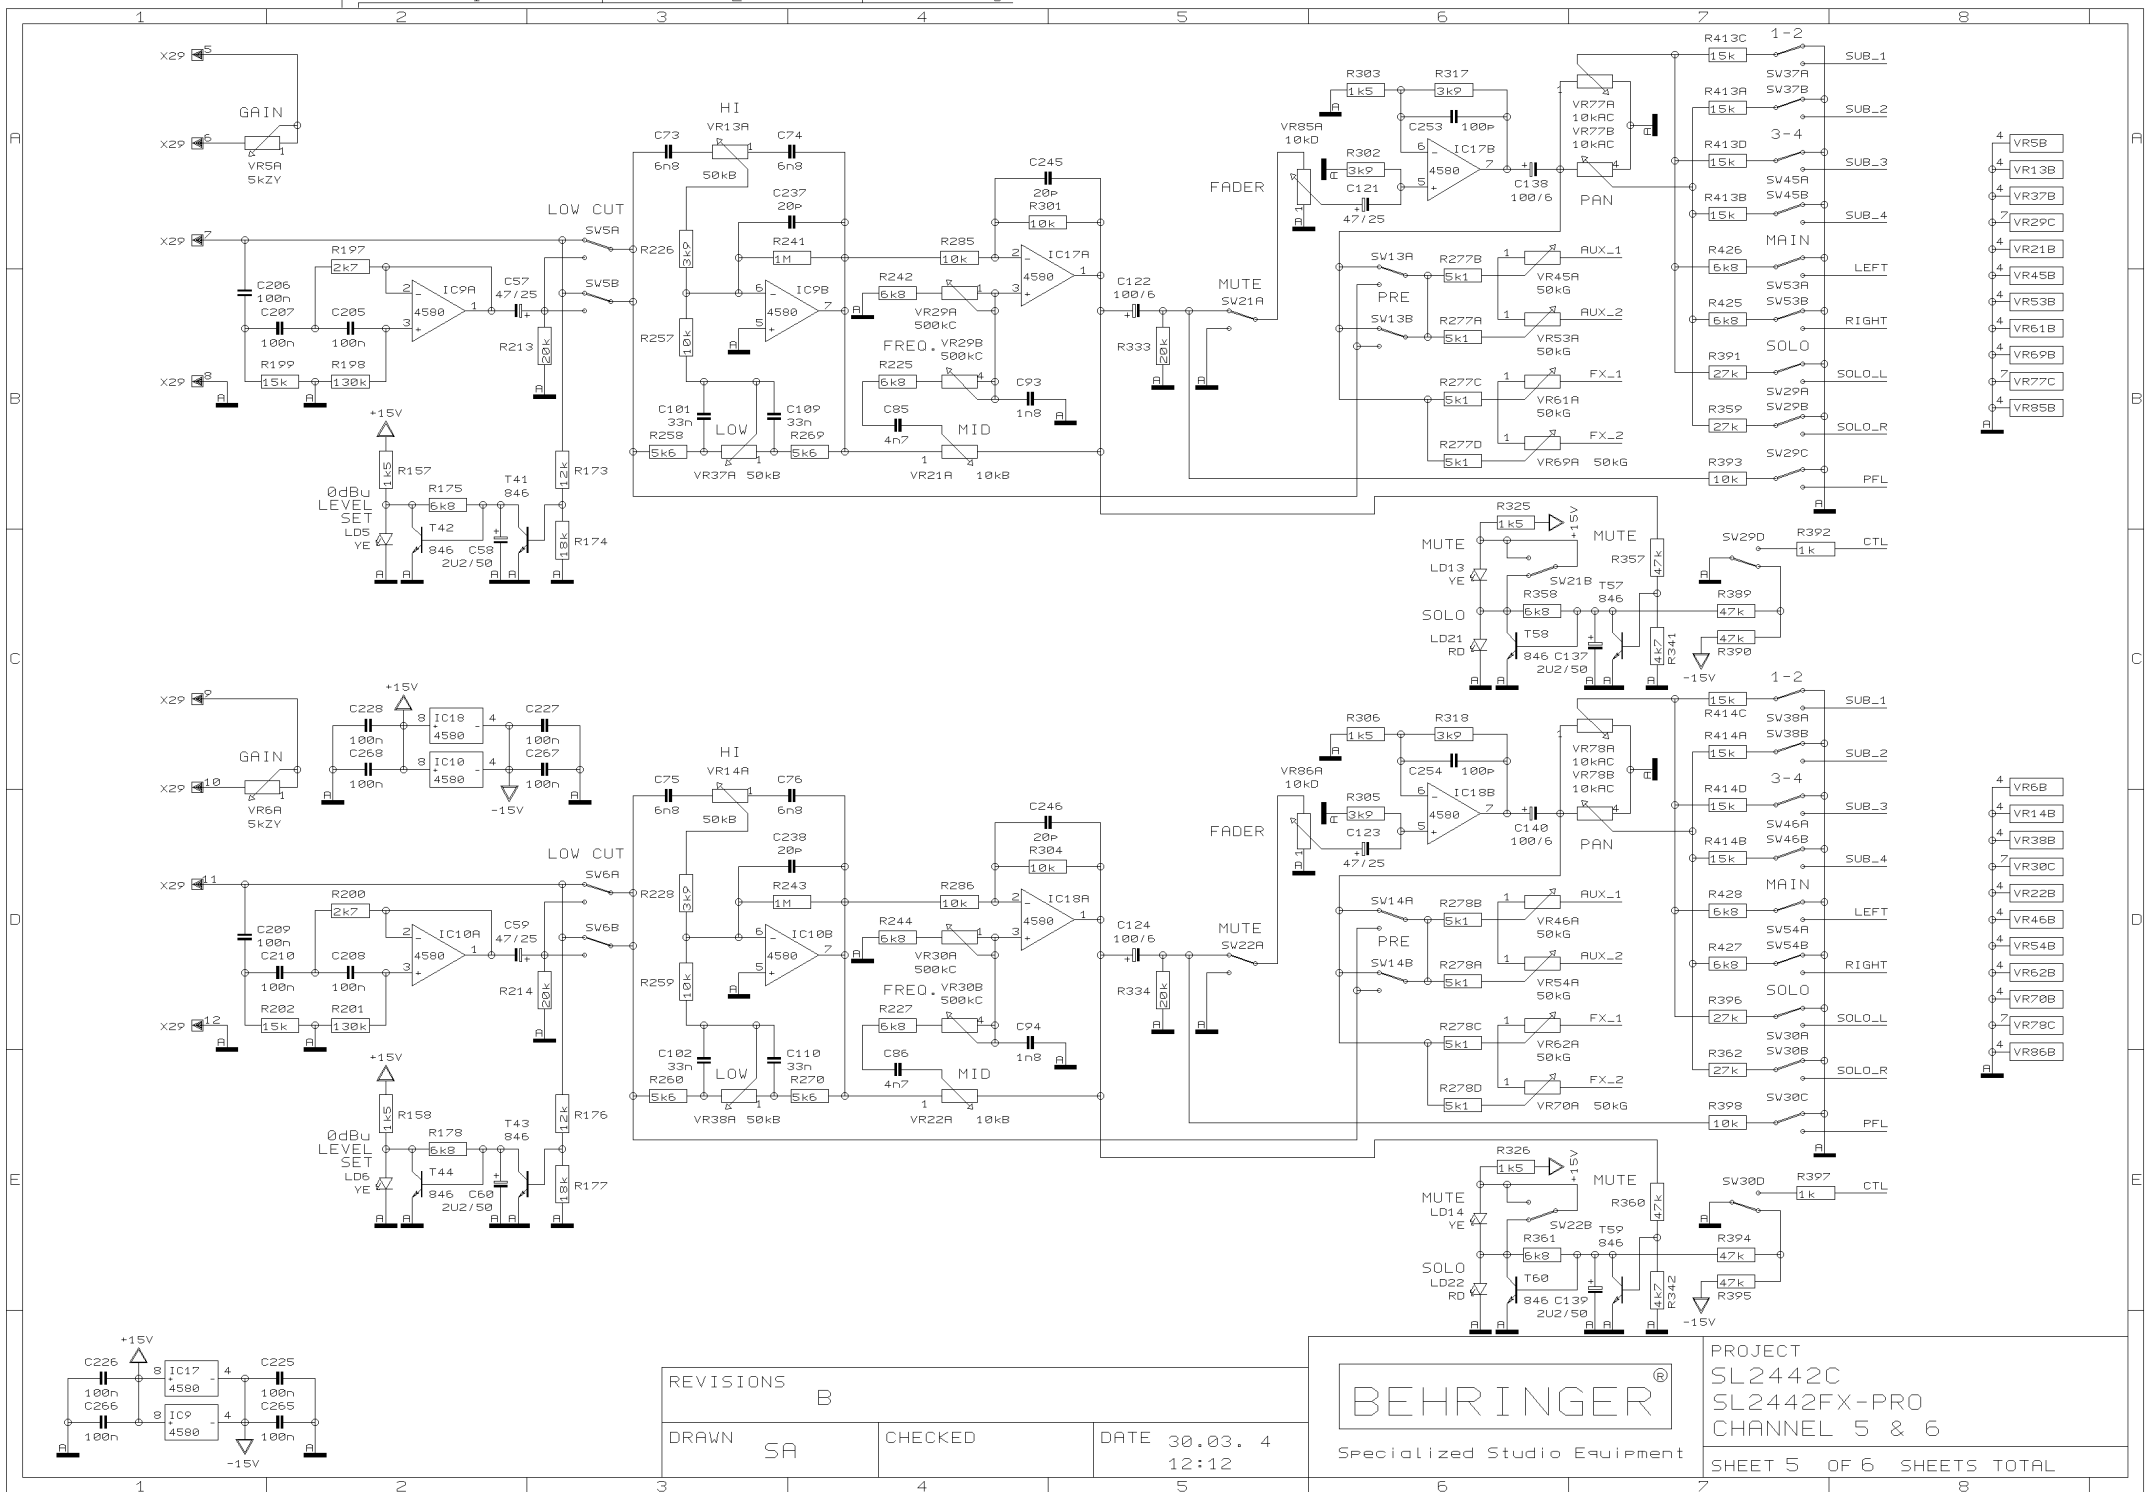

DRAWN SA

CHECKED

DATE 30.03. 4
12:12

PROJECT
SL2442C
SL2442FX-PRO
CHANNEL 3 & 4
SHEET 4 OF 6 SHEETS TOTAL

REVISIONS B

DRAWN SA

CHECKED

DATE 30.03. 4
12:12

PROJECT
SL2442C
SL2442FX-PRO
CHANNEL 5 & 6
SHEET 5 OF 6 SHEETS TOTAL

REVISIONS B

DRAWN SA

CHECKED

DATE 30.03. 4
12:12

PROJECT
SL2442C
SL2442FX-PRO
CHANNEL 7 & 8
SHEET 6 OF 6 SHEETS TOTAL

ST 17-18 INPUT

- X38 1 SUB_1
- X38 2 SUB_2
- X38 3 SUB_3
- X38 4 SUB_4
- X38 5 AGND
- X38 6 LEFT
- X38 7 RIGHT
- X38 8 AGND
- X38 9 CTL
- X38 10 SOLO_L
- X38 11 SOLO_R
- X38 12 PFL