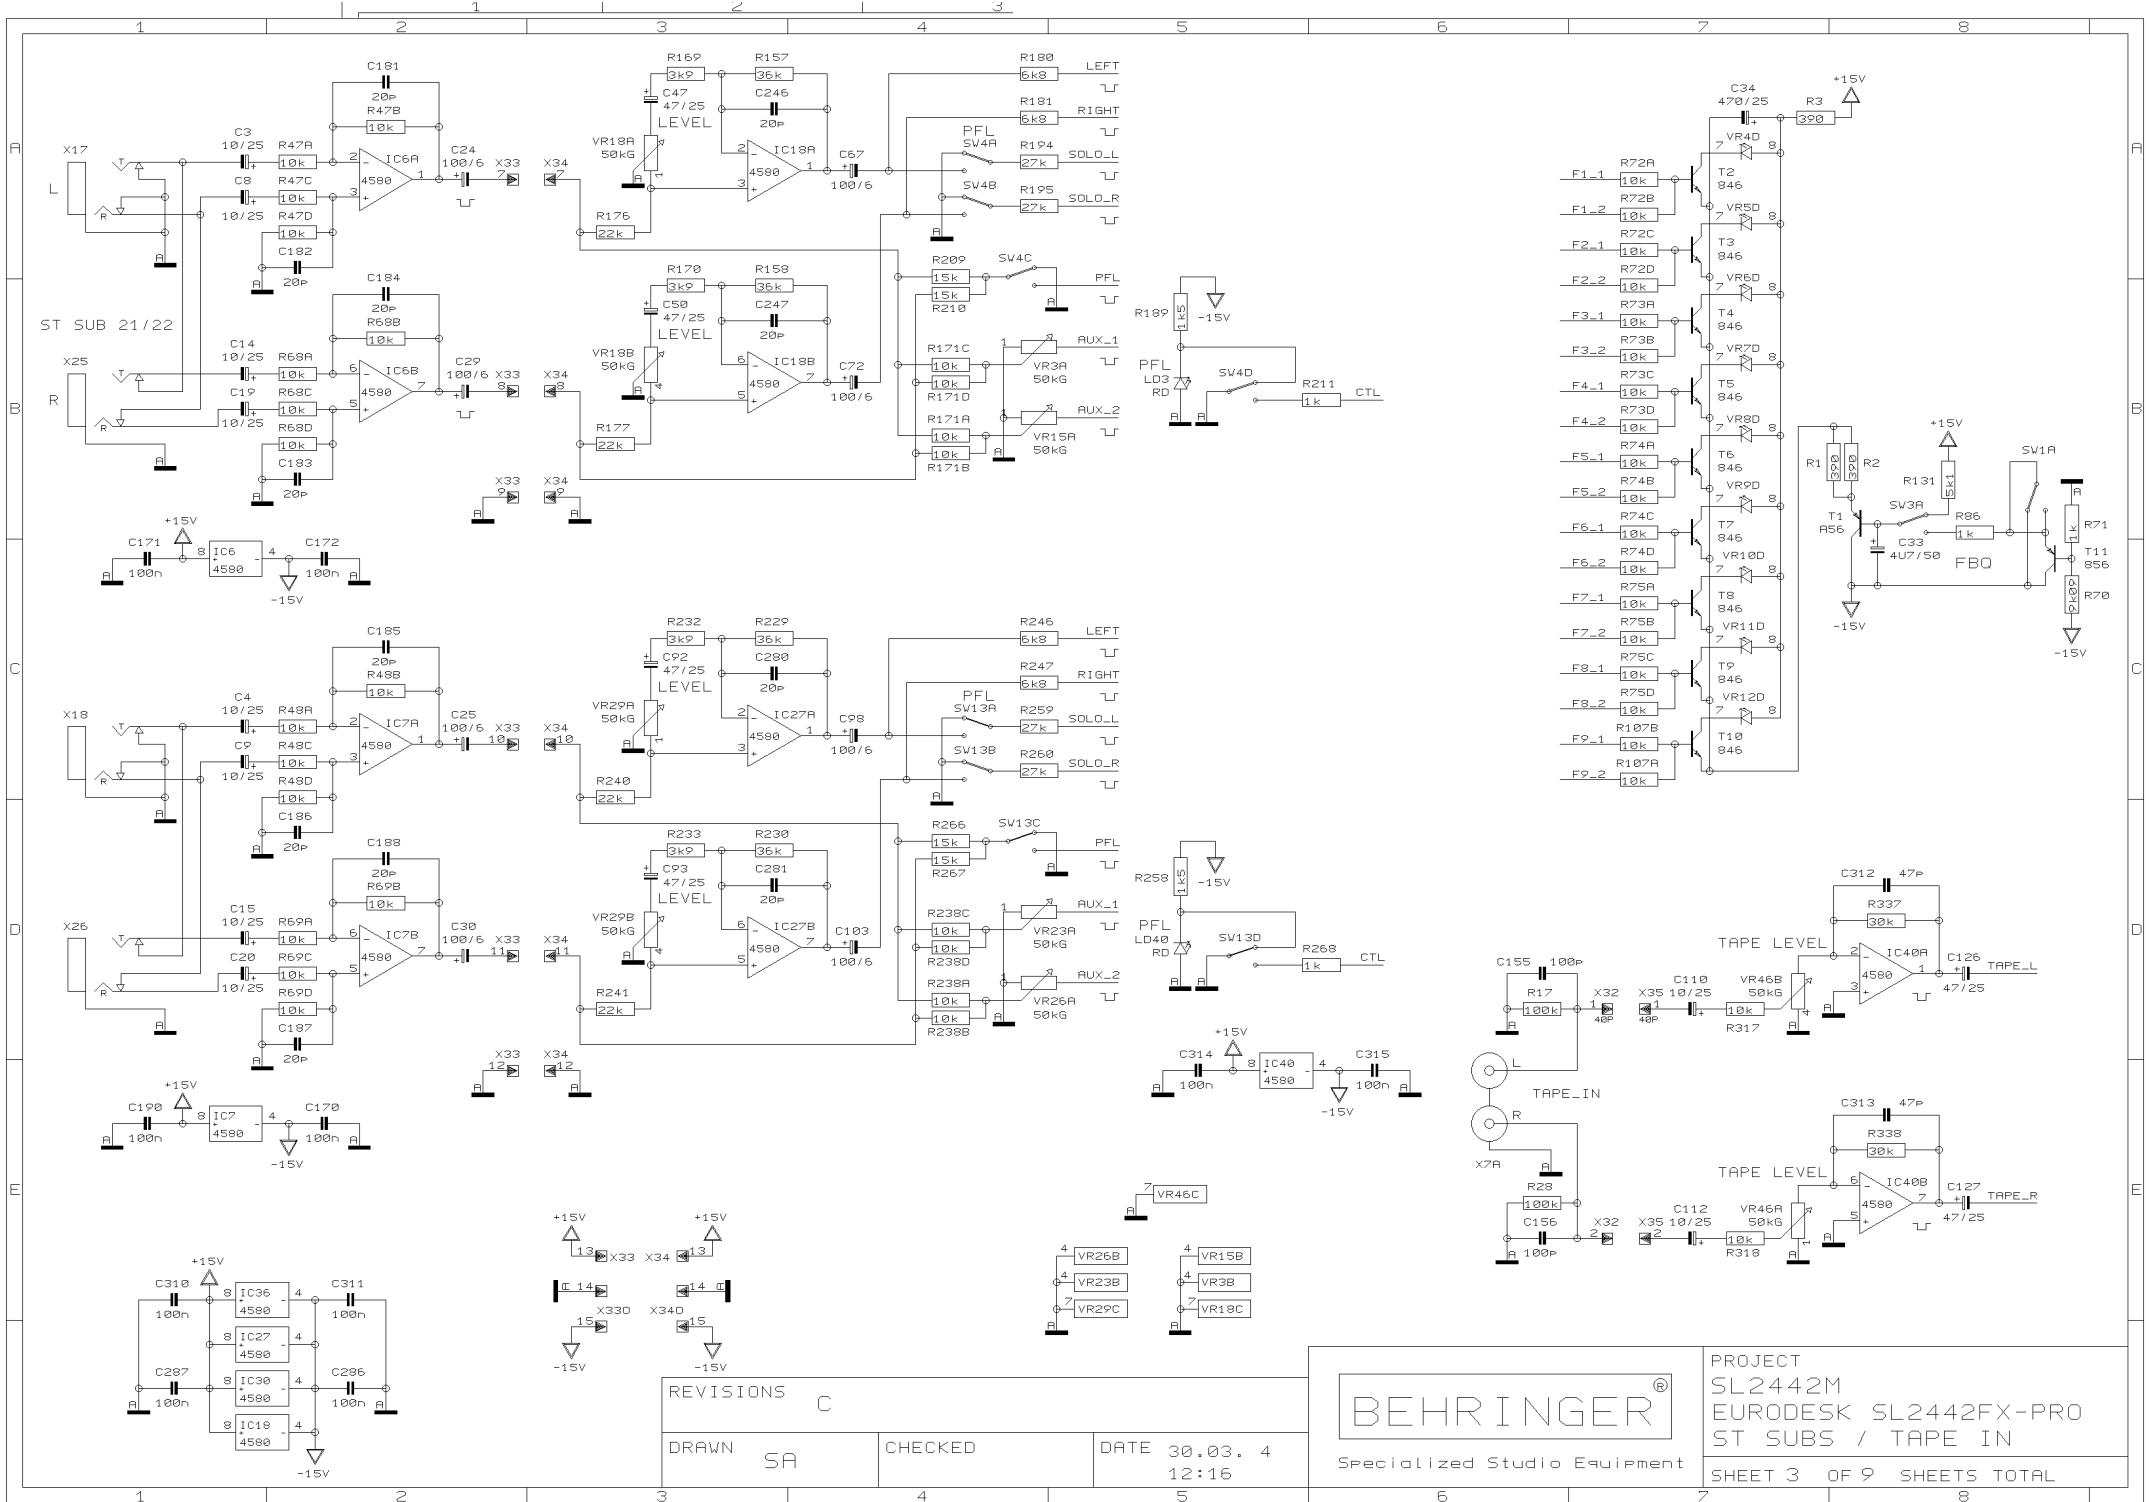

ST 19-20 INPUT

- 7 VR14C
- 7 VR17C
- 7 VR20C
- 7 VR22C
- 7 VR51C
- 7 VR44C
- 4 VR25B
- 4 VR28B
- 4 VR33B
- 4 VR41B

REVISIONS	C		
DRAWN	SA	CHECKED	DATE 30.03. 4 12:16

PROJECT
SL2442M
EURODESK SL2442FX-PRO
STEREO CHANNEL 19-20
SHEET 2 OF 9 SHEETS TOTAL