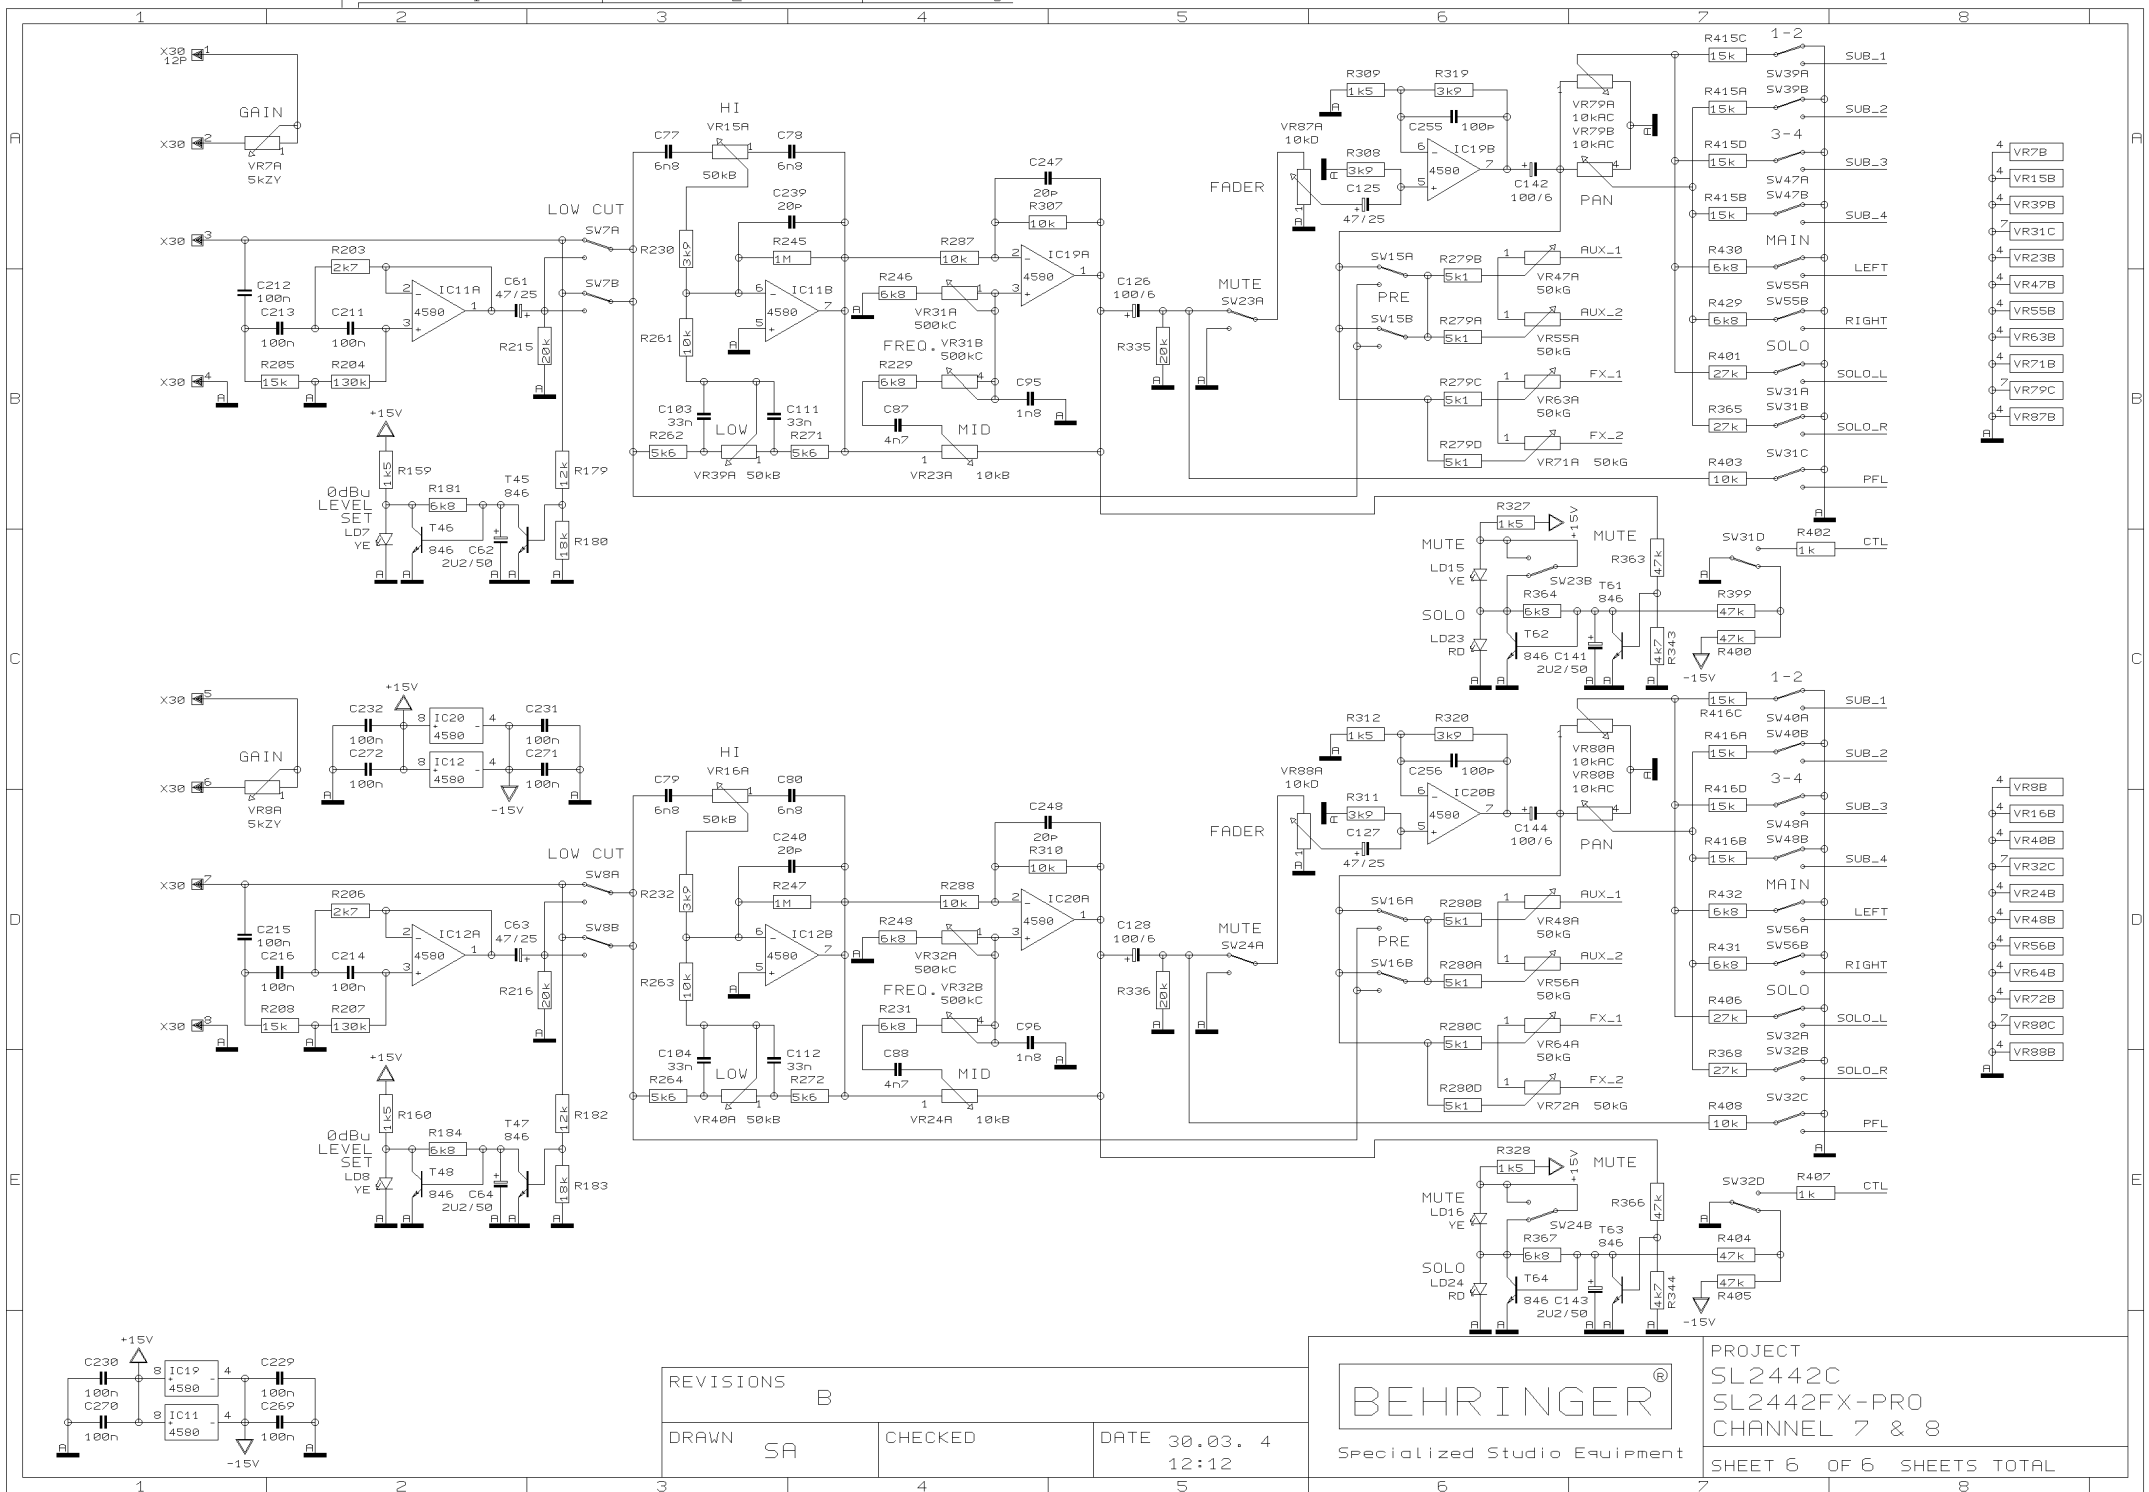

DRAWN SA

CHECKED

DATE 30.03. 4
12:12

PROJECT
SL2442C
SL2442FX-PRO
CHANNEL 3 & 4
SHEET 4 OF 6 SHEETS TOTAL

REVISIONS B

DRAWN SA

CHECKED

DATE 30.03. 4
12:12

PROJECT
SL2442C
SL2442FX-PRO
CHANNEL 5 & 6
SHEET 5 OF 6 SHEETS TOTAL

REVISIONS B

DRAWN SA

CHECKED

DATE 30.03. 4
12:12

PROJECT
SL2442C
SL2442FX-PRO
CHANNEL 7 & 8
SHEET 6 OF 6 SHEETS TOTAL

ST 17-18 INPUT

- X38 1 SUB_1
- X38 2 SUB_2
- X38 3 SUB_3
- X38 4 SUB_4
- X38 5 AGND
- X38 6 LEFT
- X38 7 RIGHT
- X38 8 AGND
- X38 9 CTL
- X38 10 SOLO_L
- X38 11 SOLO_R
- X38 12 PFL