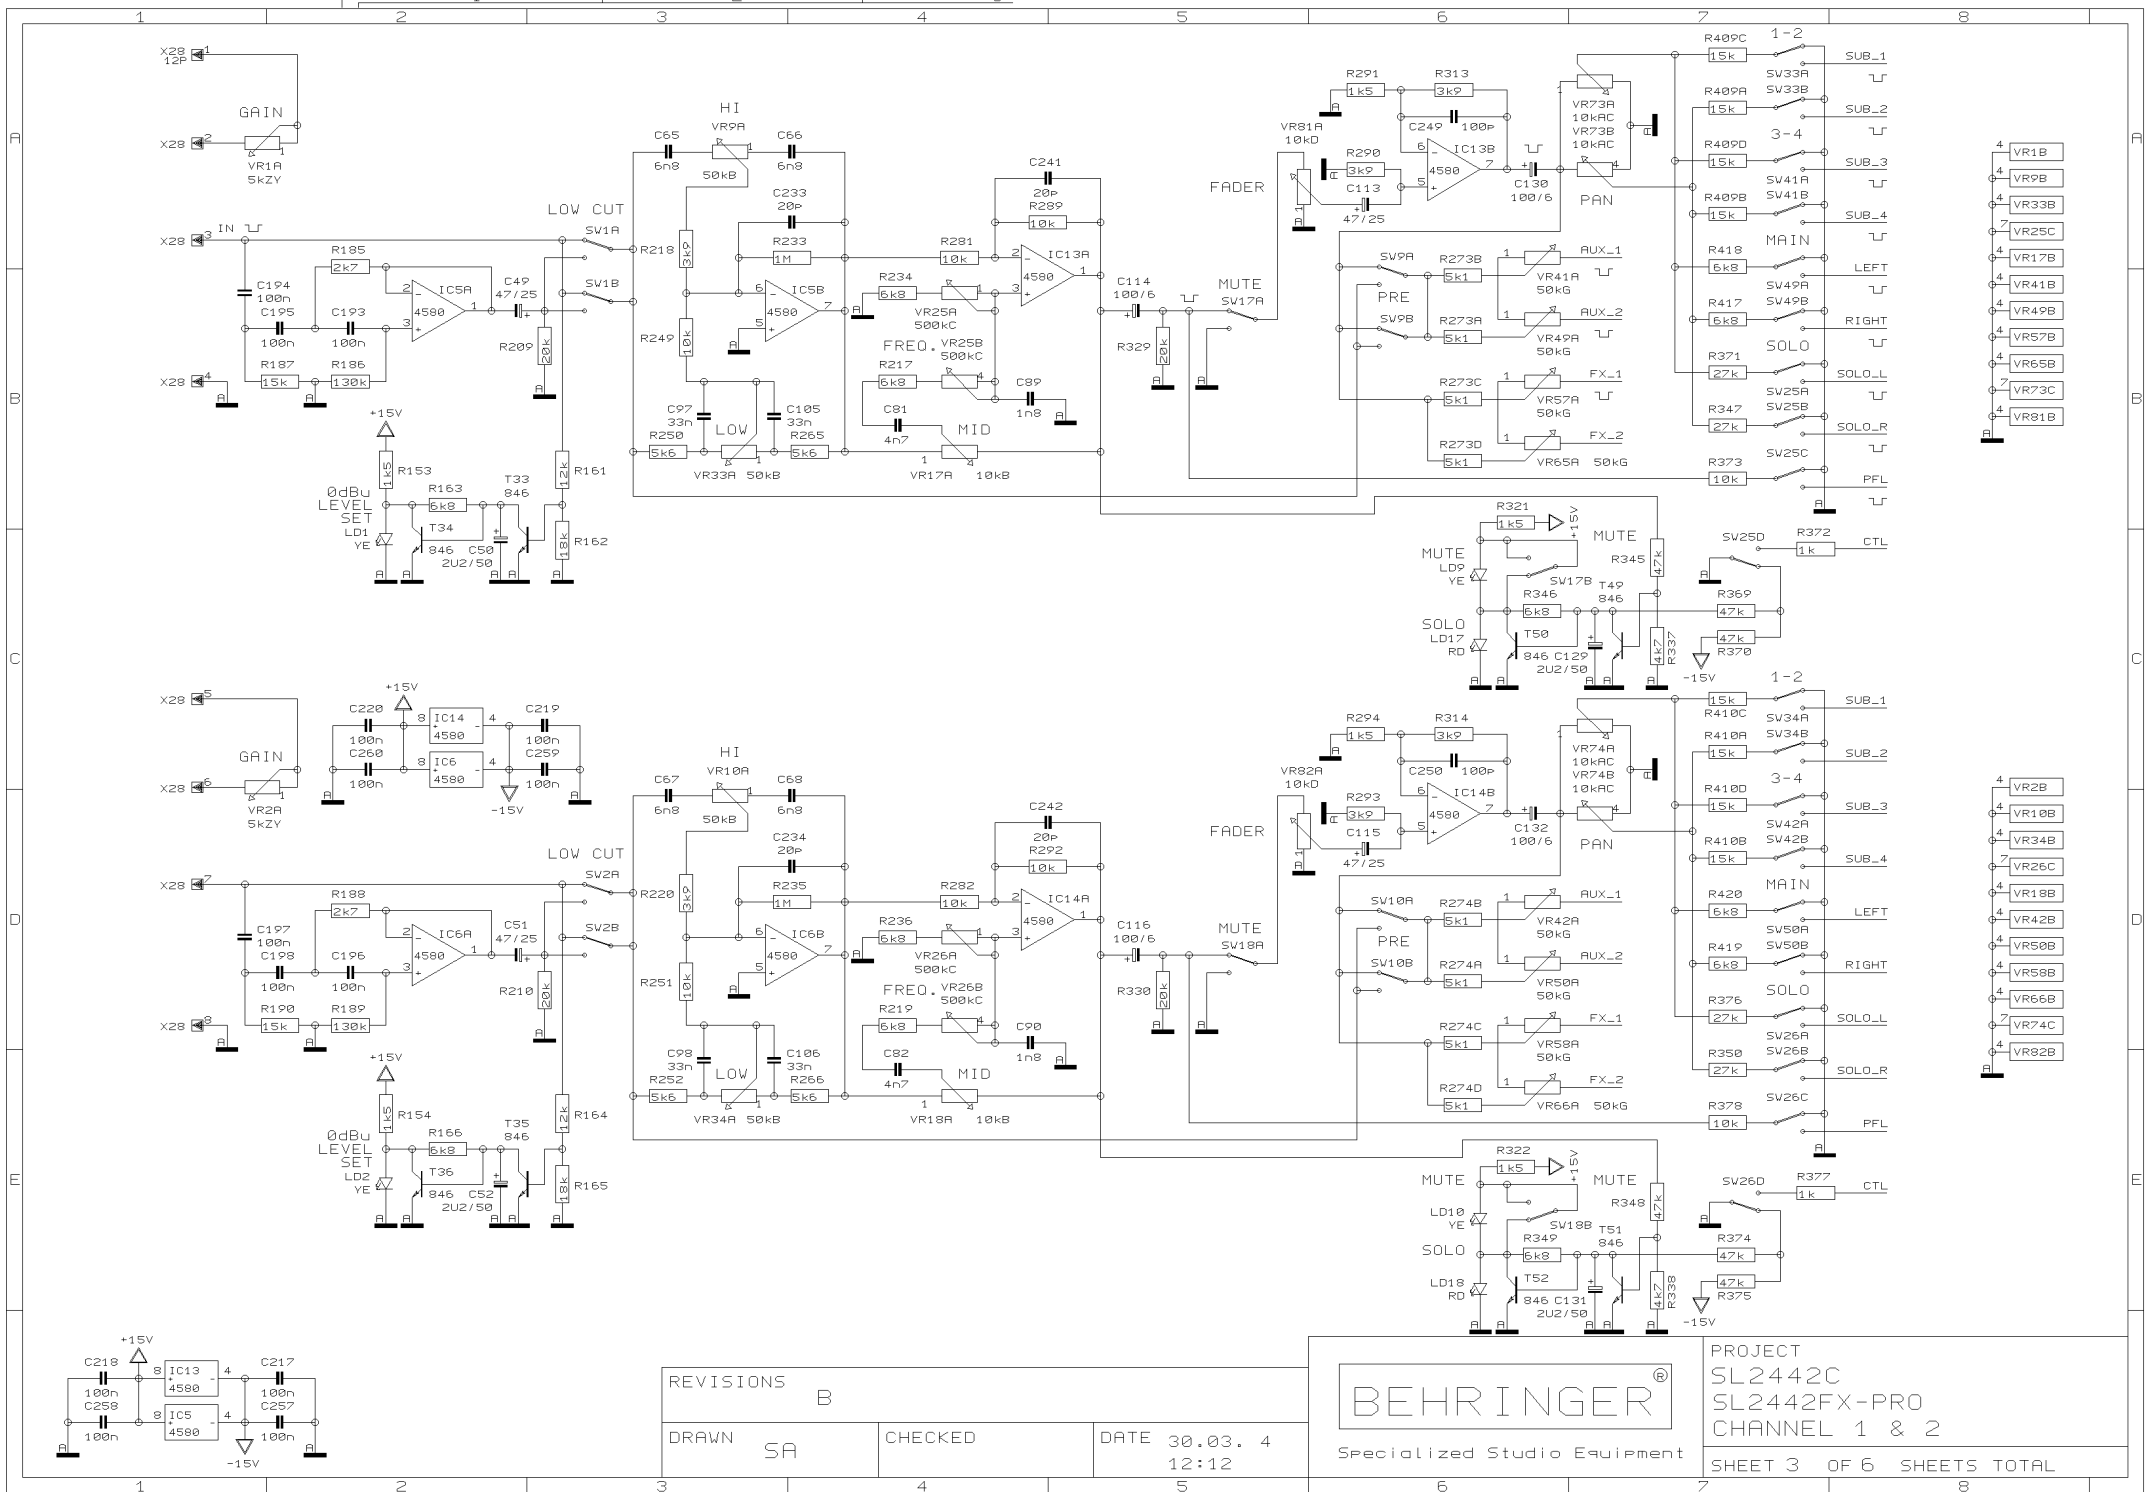

REVISIONS
B

DRAWN SA

CHECKED

DATE 30.03. 4
12:12

PROJECT
SL2442C
SL2442FX-PRO
CHANNEL 1 & 2
SHEET 3 OF 6 SHEETS TOTAL