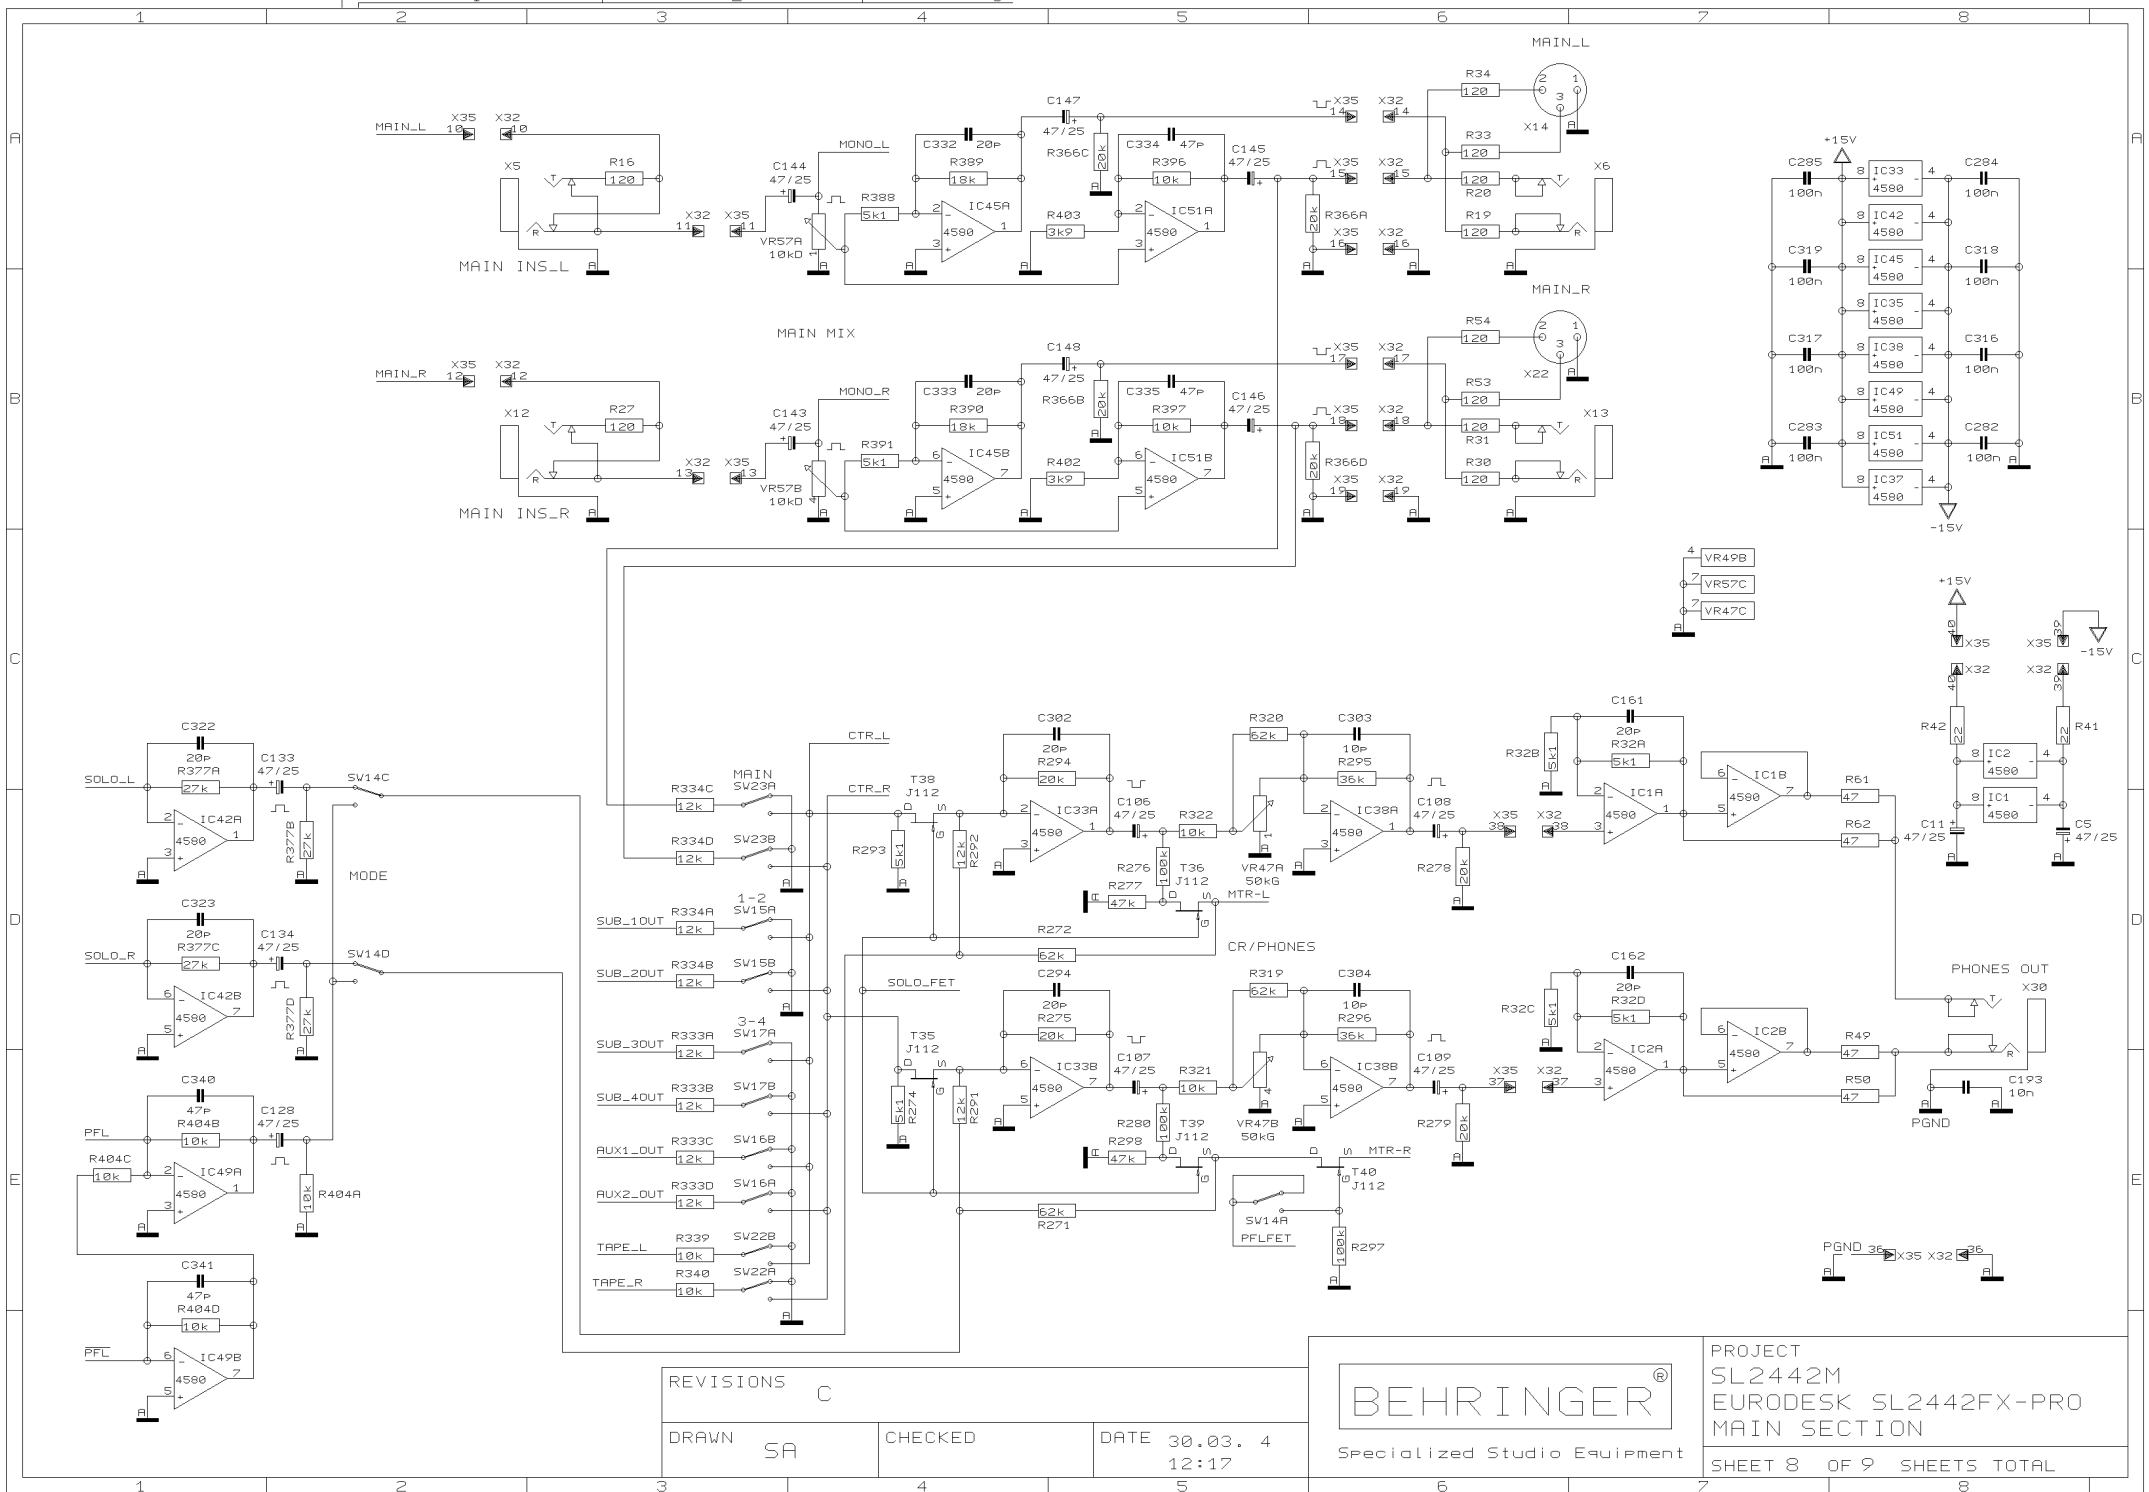

REVISIONS C

DRAWN SA

CHECKED

DATE 30.03.4
12:17

PROJECT
SL2442M
EURODESK SL2442FX-PRO
FX SECTION
SHEET 6 OF 9 SHEETS TOTAL

REVISIONS C

DRAWN	SA	CHECKED	DATE
			30.03. 4 12:17

PROJECT
SL2442M
EURODESK SL2442FX-PRO
MAIN SECTION
SHEET 8 OF 9 SHEETS TOTAL